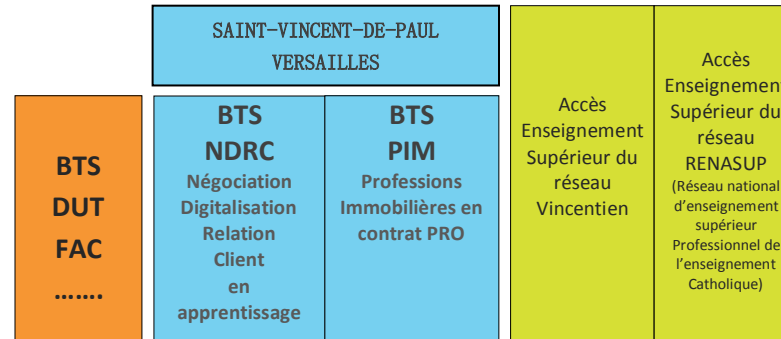

# Saint-Vincent-de-Paul

Labellisé lycée  
des métiers  
de la vente  
et de la relation  
clientèle.

Section Européenne  
Anglais  
Espagnol  
Portugais  
+ échanges  
Espagne/Portugal

INSCRIPTIONS ET RENSEIGNEMENTS

44, avenue de Saint-Cloud

**78000 VERSAILLES - 01 30 21 42 03**

lp.stvincentdepaul44@wanadoo.fr

www.lpstvincent.org

**PORTES OUVERTES SAMEDI 30 MARS de 9h à 13h00**

## FORMATIONS PROPOSÉES