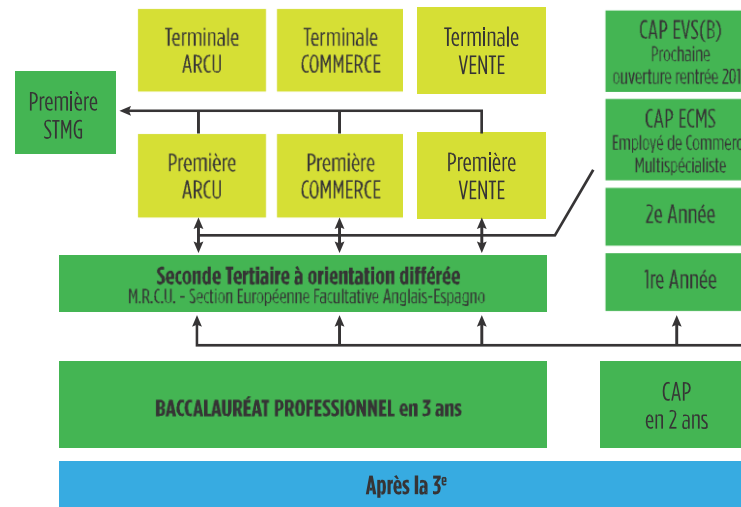

# Saint-Vincent-de-Paul

Labellisé lycée  
des métiers  
de la vente  
et de la relation  
clientèle.

Section Européenne  
Anglais  
Espagnol  
Portugais  
+ échanges  
Espagne/Portugal

INSCRIPTIONS ET RENSEIGNEMENTS

44, avenue de Saint-Cloud

**78000 VERSAILLES - 01 30 21 42 03**

lp.stvincentdepaul44@wanadoo.fr

www.lpstvincent.org

**PORTES OUVERTES SAMEDI 30 MARS de 9h à 13h00**

## FORMATIONS PROPOSÉES

### Enseignement Supérieur

**Vie Active**

Pour les plus de 18 ans :  
**CAP AEPE**  
(Accompagnement  
Educatif Petite Enfance)  
en 1 an  
en contrat de  
professionnalisation.

**BEP  
CAP**

**Voie scolaire ou  
Apprentissage**